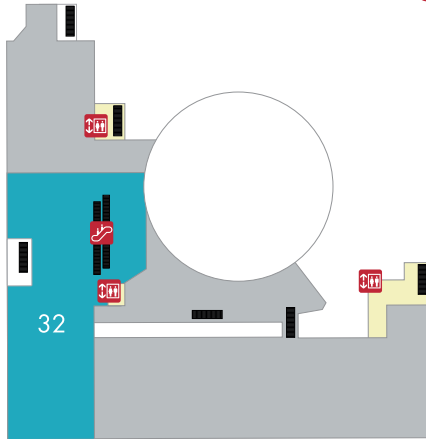

# CENTERPLAN

Inklusive Standplatz-Mietflächen

neuemitte  
jena

OG1

OG2

## Standplatz-Mietflächen

(für alle Standplätze Strom Anschluss verfügbar)

- S1** bis max. 2x2m
- S2** bis max. 4x4m
- S3** bis max. 2x3m
- S4** bis max. 1,5x3m

Standhöhe bis max. 1,2m