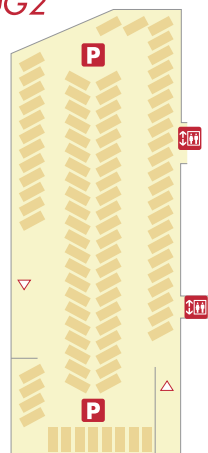

## Fitness, Sport

InJoy Lady Fitness	41	OG2
--------------------	----	-----

EG

UG2

UG1

## Standplatz-Mietflächen

(für alle Standplätze Strom Anschluss verfügbar)

- S1** bis max. 2x2m
- S2** bis max. 4x4m
- S3** bis max. 2x3m
- S4** bis max. 1,5x3m

Standhöhe bis max. 1,2m