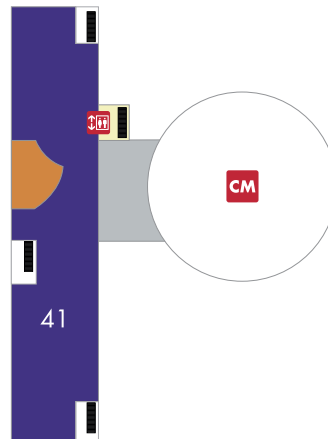

# CENTERPLAN

Inklusive Standplatz-Mietflächen

neuemitte  
jena

OG1

OG2

## Standplatz-Mietflächen

(für alle Standplätze Strom Anschluss verfügbar)

- S1** bis max. 2x2m
- S2** bis max. 4x4m
- S3** bis max. 2x3m
- S4** bis max. 1,5x3m

Standhöhe bis max. 1,2m