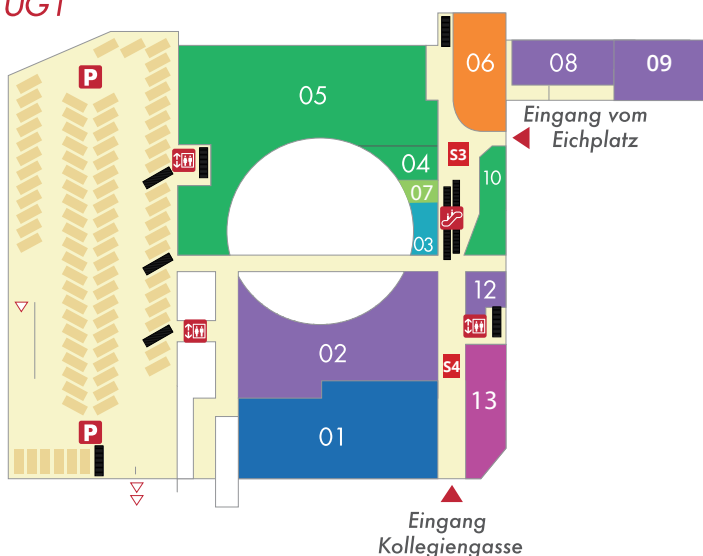

## Fitness, Sport

InJoy Lady Fitness	41	OG2
--------------------	----	-----

EG

UG2

UG1

## Standplatz-Mietflächen

(für alle Standplätze Strom Anschluss verfügbar)

- S1** bis max. 2x2m
- S2** bis max. 4x4m
- S3** bis max. 2x3m
- S4** bis max. 1,5x3m

Standhöhe bis max. 1,2m